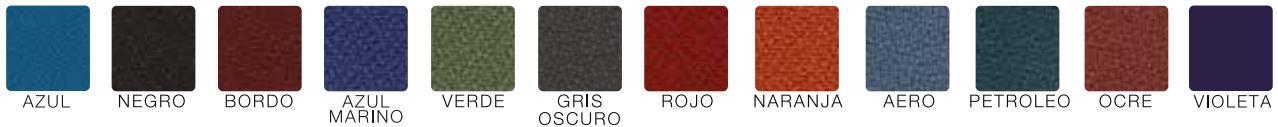

LÍNEA MILENIUM - CUERO ECOLOGICO